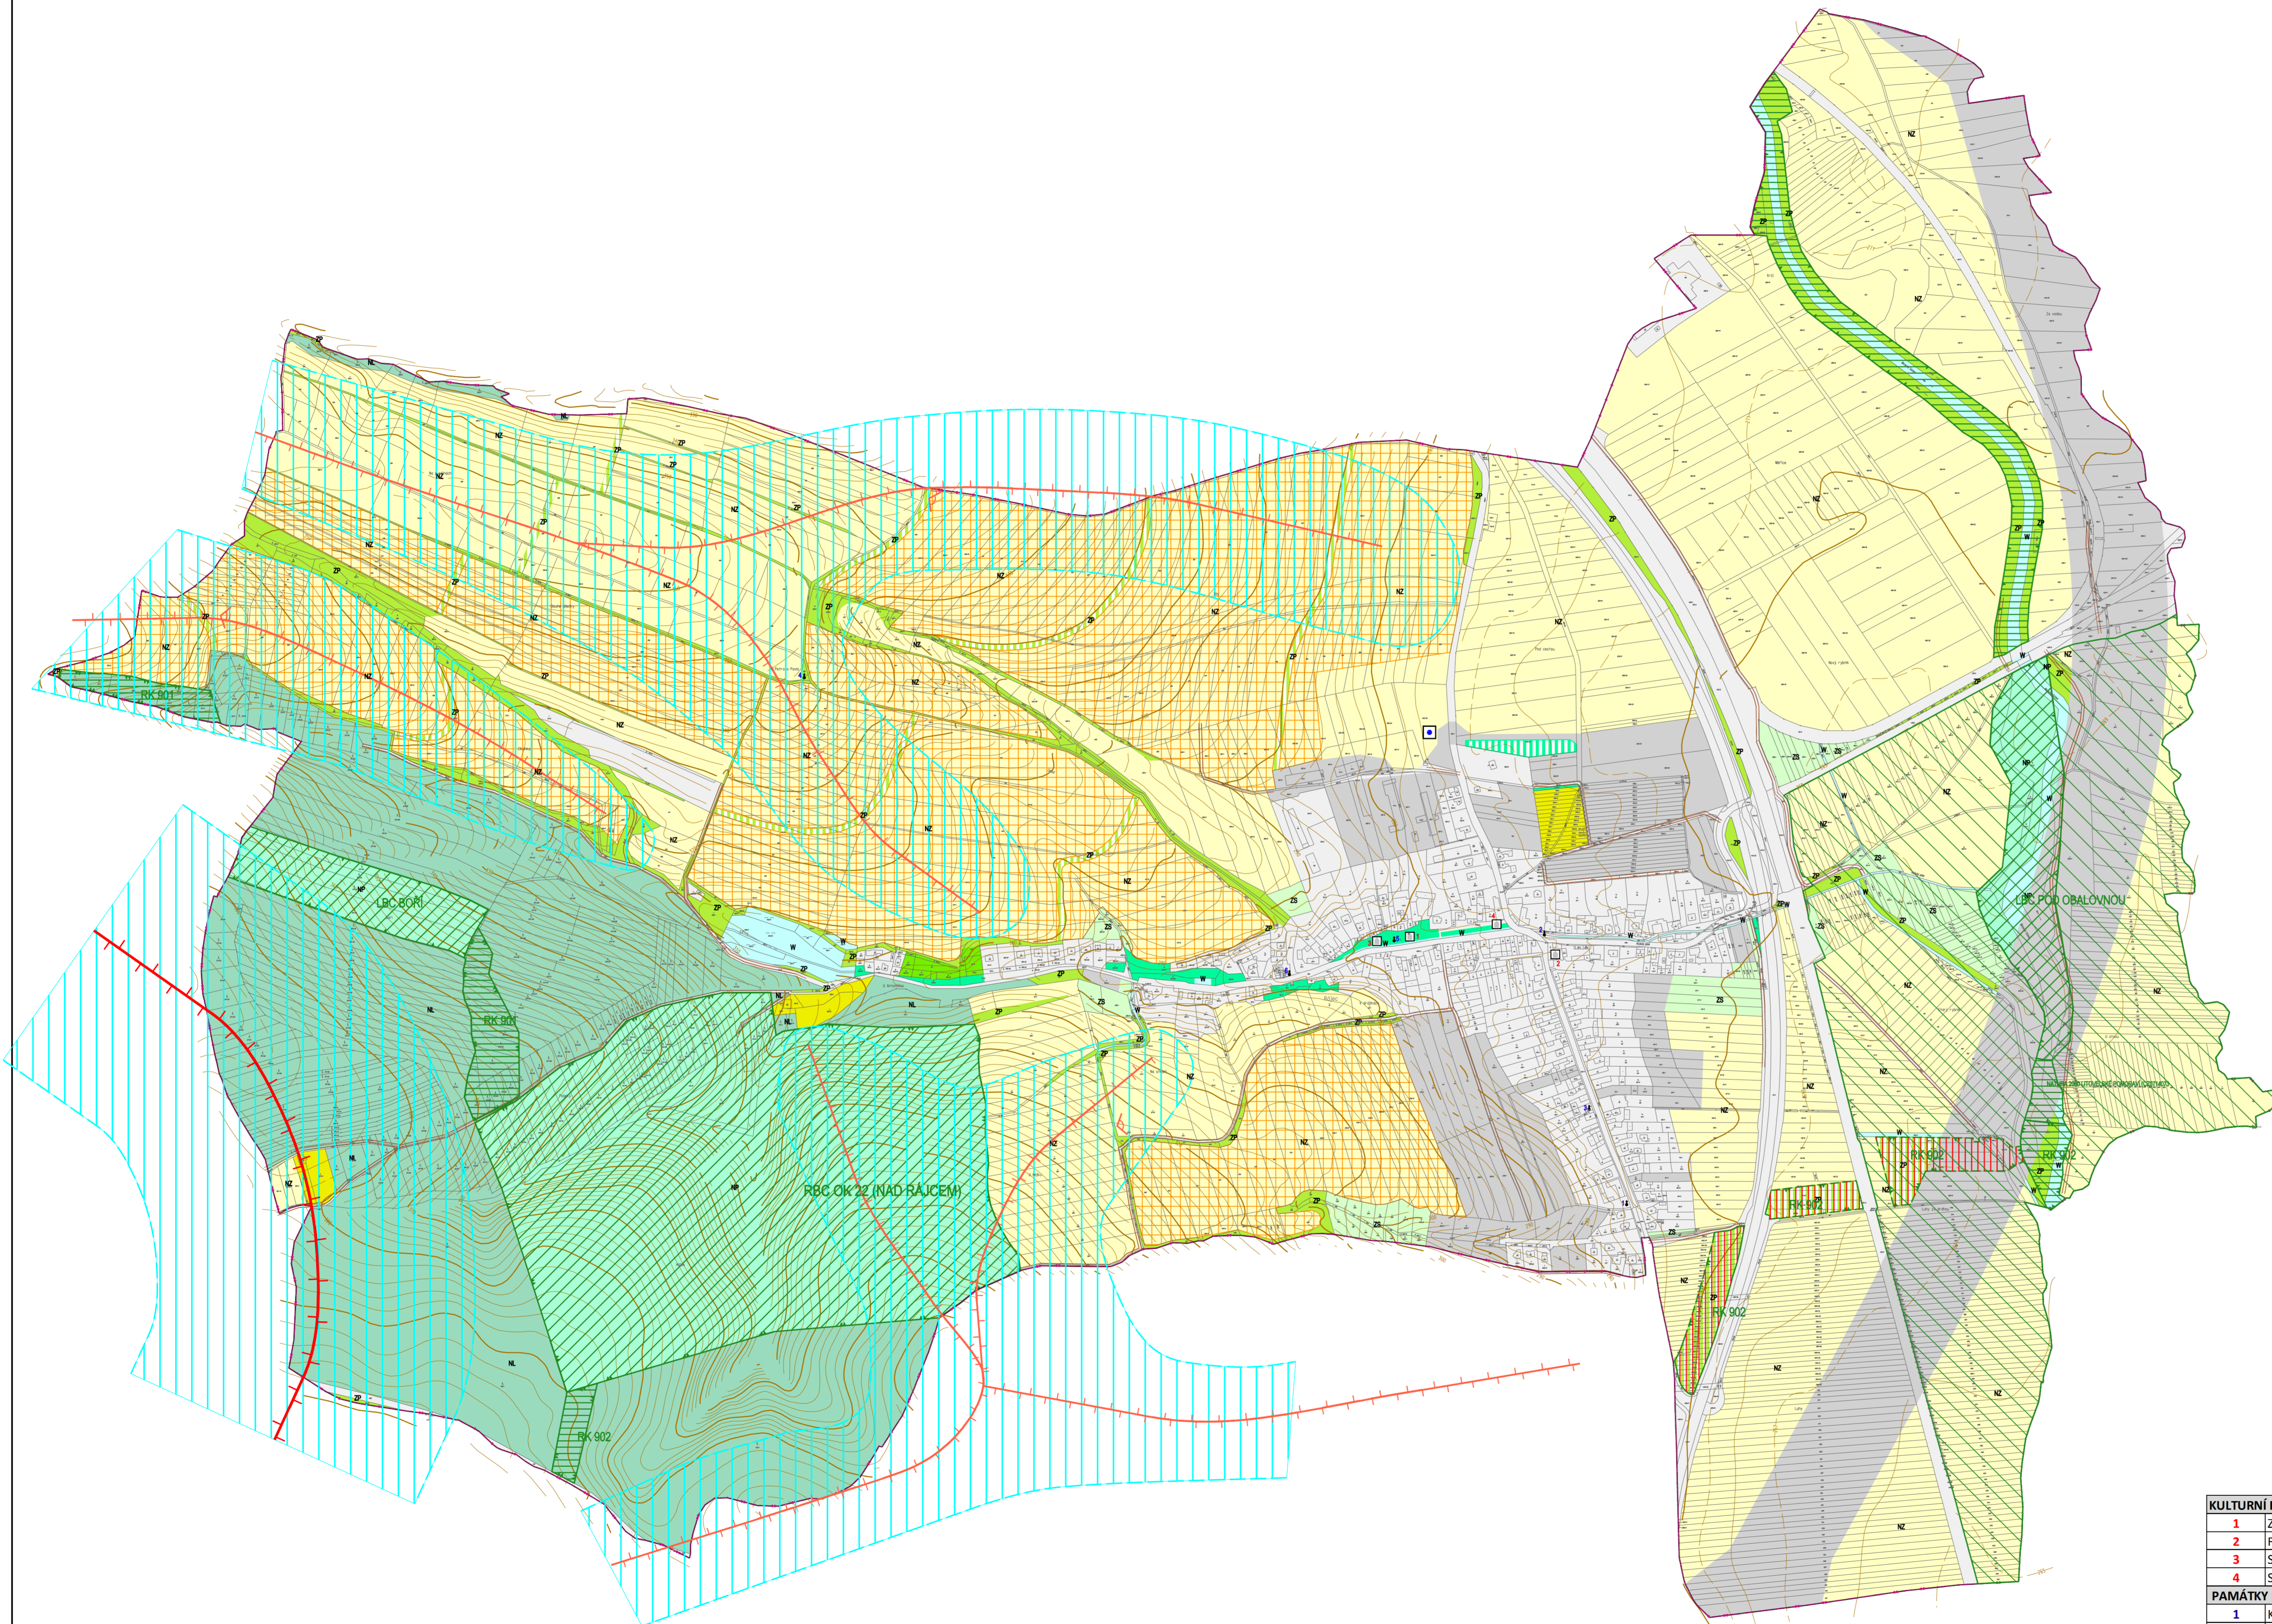

ÚZEMNÍ PLÁN RÁJEC

	STABILIZOVANÉ PLOCHY		HRANICE ŘEŠENÉHO ÚZEMÍ
	NÁVRHOVÉ PLOCHY		HRANICE KATASTRÁLNÍ
	ZASTAVĚNÉ PLOCHY		PLOCHY VODNÍ A VODOHOSPODÁRSKÉ
	ZASTAVITELNÉ PLOCHY		PLOCHY SOUKROMÉ ZELENÉ
	PLOCHY ZELENÉ PŘÍRODNÍHO CHARAKTERU		PLOCHY PŘÍRODNÍ
	PLOCHY LESNÍ		PLOCHY ZEMĚDĚLSKÉ
	PLOCHY VYHRAZENÉ ZELENÉ		HRANICE SYSTÉMU SÍDELNÍ ZELENÉ
	PLOCHY VEŘEJNÉ ZELENÉ		REGIONÁLNÍ BIOCENTRUM
	PLOCHY SÍDELNÍ ZELENÉ		REGIONÁLNÍ BIOKORIDOR
	REGIONÁLNÍ BIOCENTRUM		LOKÁLNÍ BIOCENTRUM
	REGIONÁLNÍ BIOKORIDOR		LOKÁLNÍ BIOKORIDOR
	ÚČELOVÉ KOMUNIKACE		VODNÍ ZDROJ
	VODNÍ ZDROJ		PAMÁTKOVÉ CHRÁNĚNÉ OBJEKTY
	PAMÁTKY MÍSTNÍHO VÝZNAMU		PAMÁTKY MÍSTNÍHO VÝZNAMU
	NATURA 2000 - EVROPSKY VÝZNAMNÁ LOKALITA		POHLEDOVÝ HORIZONT REGIONÁLNÍHO VÝZNAMU
	POHLEDOVÝ HORIZONT REGIONÁLNÍHO VÝZNAMU		POHLEDOVÝ HORIZONT LOKÁLNÍHO VÝZNAMU
	POHLEDOVÝ HORIZONT LOKÁLNÍHO VÝZNAMU		MÍSTA DALEKÝCH ROZHLEDŮ
	MÍSTA DALEKÝCH ROZHLEDŮ		PLOCHY PRO OCHRANU POHLEDOVÝCH HORIZONTŮ REGIONÁLNÍHO A LOKÁLNÍHO VÝZNAMU
	PLOCHY PRO OCHRANU POHLEDOVÝCH HORIZONTŮ REGIONÁLNÍHO A LOKÁLNÍHO VÝZNAMU		PLOCHY VÝŽADUJÍCÍ ZMĚNU NEBO ÚPRAVU ZPŮSOBU OBHOSPODÁŘOVÁNÍ DLE ZÁSAD UDRŽITELNÉHO ROZVOJE

KULTURNÍ PAMÁTKY	
1	ZVONICE
2	ROLNICKÁ USEDLOST ep.1
3	SMÍRČÍ KŘÍŽ
4	SOUSOŠÍ NEJSVĚTĚJŠÍ TROJICE
PAMÁTKY MÍSTNÍHO VÝZNAMU	
1	KAMENNÝ KŘÍŽ
2	KAMENNÝ KŘÍŽ
3	KAPLE
4	BOŽÍ MUKA
5	PAMÁTNÍK PADLÝM
6	DŘEVĚNÝ KŘÍŽ

RÁJEC ÚZEMNÍ PLÁN ZÁZNAM O ÚČINNOSTI	
SPRÁVNÍ ORGÁN, KTERÝ ÚZEMNÍ PLÁN VYDAL:	ZASTUPITELSTVO OBCE RÁJEC
DATUM NABÝTÍ ÚČINNOSTI ÚZEMNÍHO PLÁNU:	
OPRÁVNĚNÁ OSOBA POŘIZOVATELE: JMENO A PŘÍJMENÍ:	
FUNKCE:	VEDOUcí ODBORU ROZVOJE A ÚZEMNÍHO PLÁNOVÁNÍ MĚSTSKÉHO ÚŘADU ZABŘEH
PODPIS:	
RAŽITKO:	

Ing. arch. Vladimír Dujka, Kamenná 3858, Zlín 760 01	
Pořizovatel: Městský úřad Zábřeh, Odbor rozvoje a územního plánování Obec: Rájec Okres: Šumperk Kraj: Olomoucký	Zak.č.: 062009 Arch.č.: 62911 Formát: 16 A4 Stupeň: NÁVRH Datum: 02/2014 Měřítko: 1:5 000
Obsah: KONCEPCE USPOŘÁDÁNÍ KRAJINY	Č.v.: A.2.5